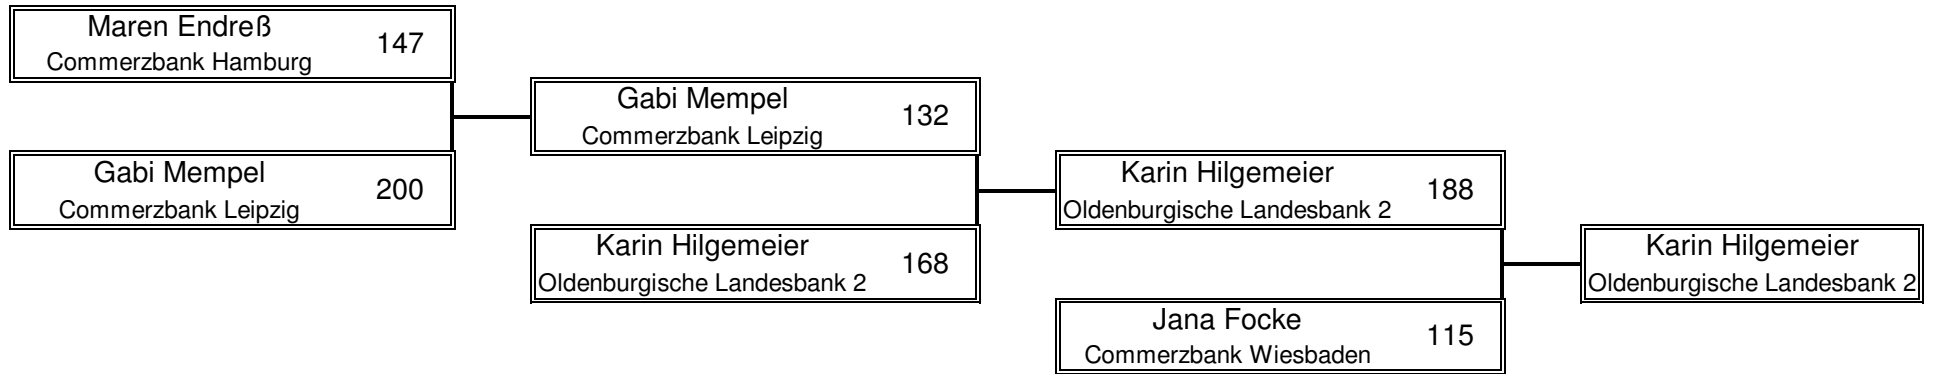

Best of Single

Damen